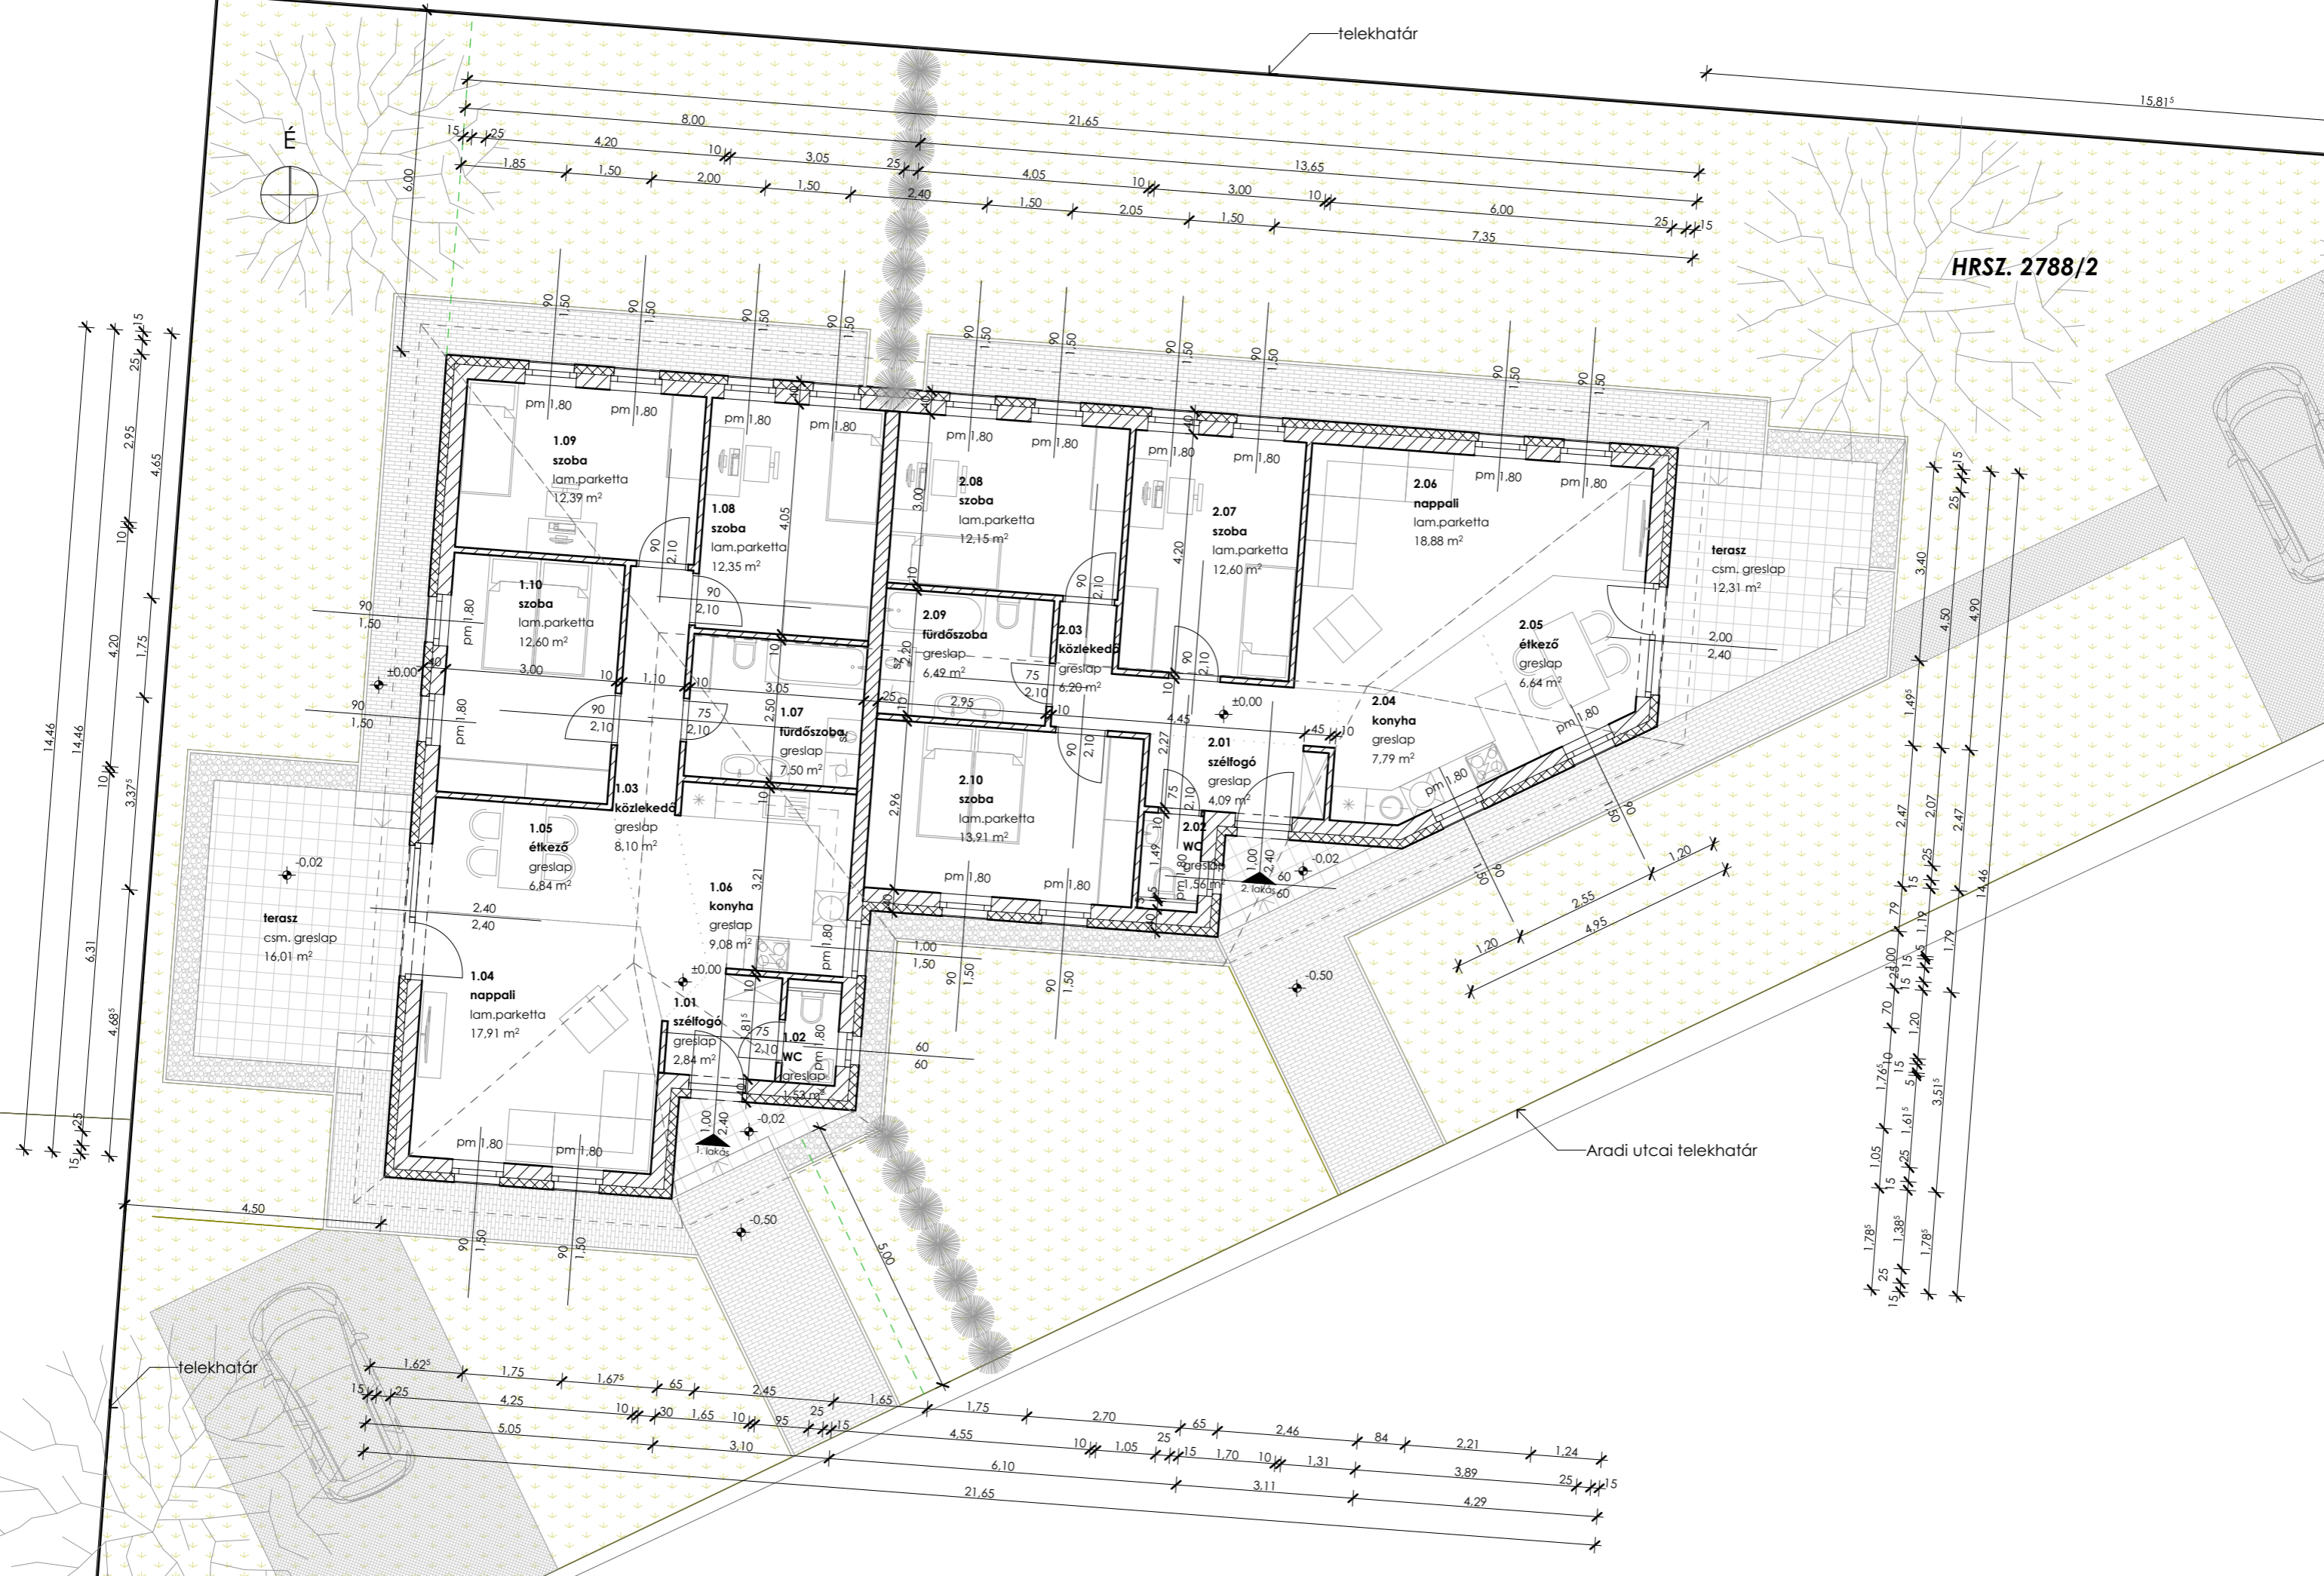

# KÉTLAKÁSOS TÁRSASHÁZ ALAPRAJZI VÁZLATTERVE M=1:100

HRSZ. 2788/2

telekhatár

15.81°

Aradi utcai telekhatár

telekhatár

1.09 szoba lam.parketta 12.39 m<sup>2</sup>

1.08 szoba lam.parketta 12.35 m<sup>2</sup>

1.10 szoba lam.parketta 12.60 m<sup>2</sup>

1.07 fürdőszoba greslap 7.50 m<sup>2</sup>

1.05 étkező greslap 6.84 m<sup>2</sup>

1.03 közlekedő greslap 8.10 m<sup>2</sup>

1.04 nappali lam.parketta 17.91 m<sup>2</sup>

1.01 szűlfogó greslap 2.84 m<sup>2</sup>

1.02 WC greslap 1.53 m<sup>2</sup>

2.08 szoba lam.parketta 12.15 m<sup>2</sup>

2.07 szoba lam.parketta 12.60 m<sup>2</sup>

2.09 fürdőszoba greslap 6.42 m<sup>2</sup>

terasz csm. greslap 12.31 m<sup>2</sup>

terasz csm. greslap 16.01 m<sup>2</sup>